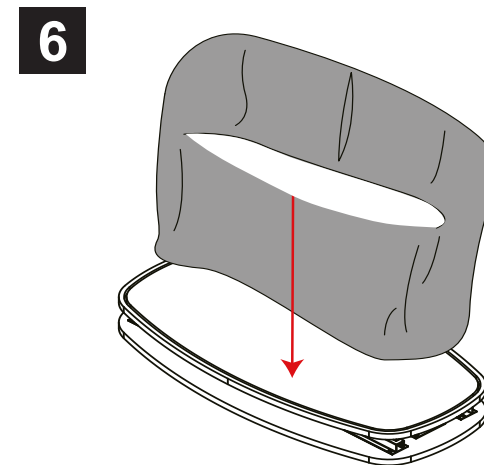

Sestavení pultu a nasazení grafiky