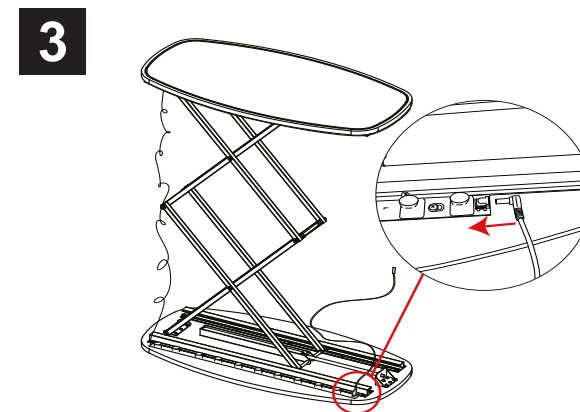

Sestavení pultu a nasazení grafiky