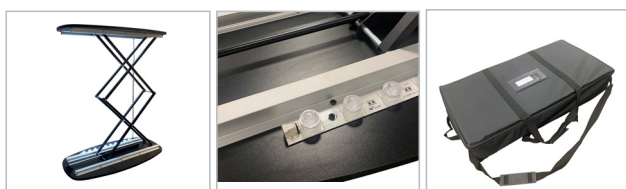

Upoutejte pozornost novým pneumatickým LED pultem! Tento prosvětlený pult s automatickým zvedacím systémem a LED svítícími páskami lze uvést do provozu během chvilky v jakémkoli interiéru.

## Specifikace produktu

- Rám pultu s ocelovým nůžkovým zdvihem a hliníkovým montážním držákem.
- Černá MDF vrchní a spodní deska (tl.: 15mm) s 3mm drážkou pro kedr.
- Maximální nosnost pultu 30kg (rovnoměrně rozložené)
- LED světla jsou součástí balení a jsou již namontována na konstrukci.
- Textilní grafika uchycena pomocí silikonového kedru, látka má zezadu klasický zip (Umožňuje prostrčení napájecího kabelu)
- Součástí balení je nylonová přenosná brašna s pěnovou vložkou, rukojetí i popruhem přes rameno.

## Přednosti a výhody

- Rychlé a snadné sestavení (bez nářadí) :
  - LED světla namontována v obou deskách
  - Pneumatický zdvihací nůžkový systém se aktivuje lehkým pozdvižením horní desky
  - Textilní grafika zůstává umístěna na pultu i během sbaleného stavu
- Silná konstrukce
- Kompaktní konstrukce, ve sbaleném stavu jednoduchá přeprava.

Konstrukce

Připravené LED  
prosvětlení

Přepravní brašna