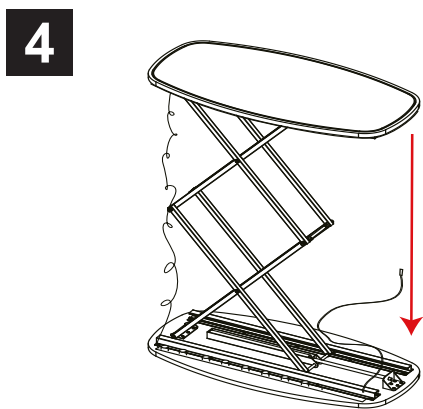

Sestavení pultu a nasazení grafiky