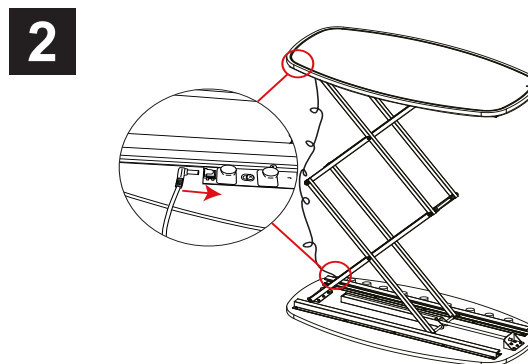

Sestavení pultu a nasazení grafiky